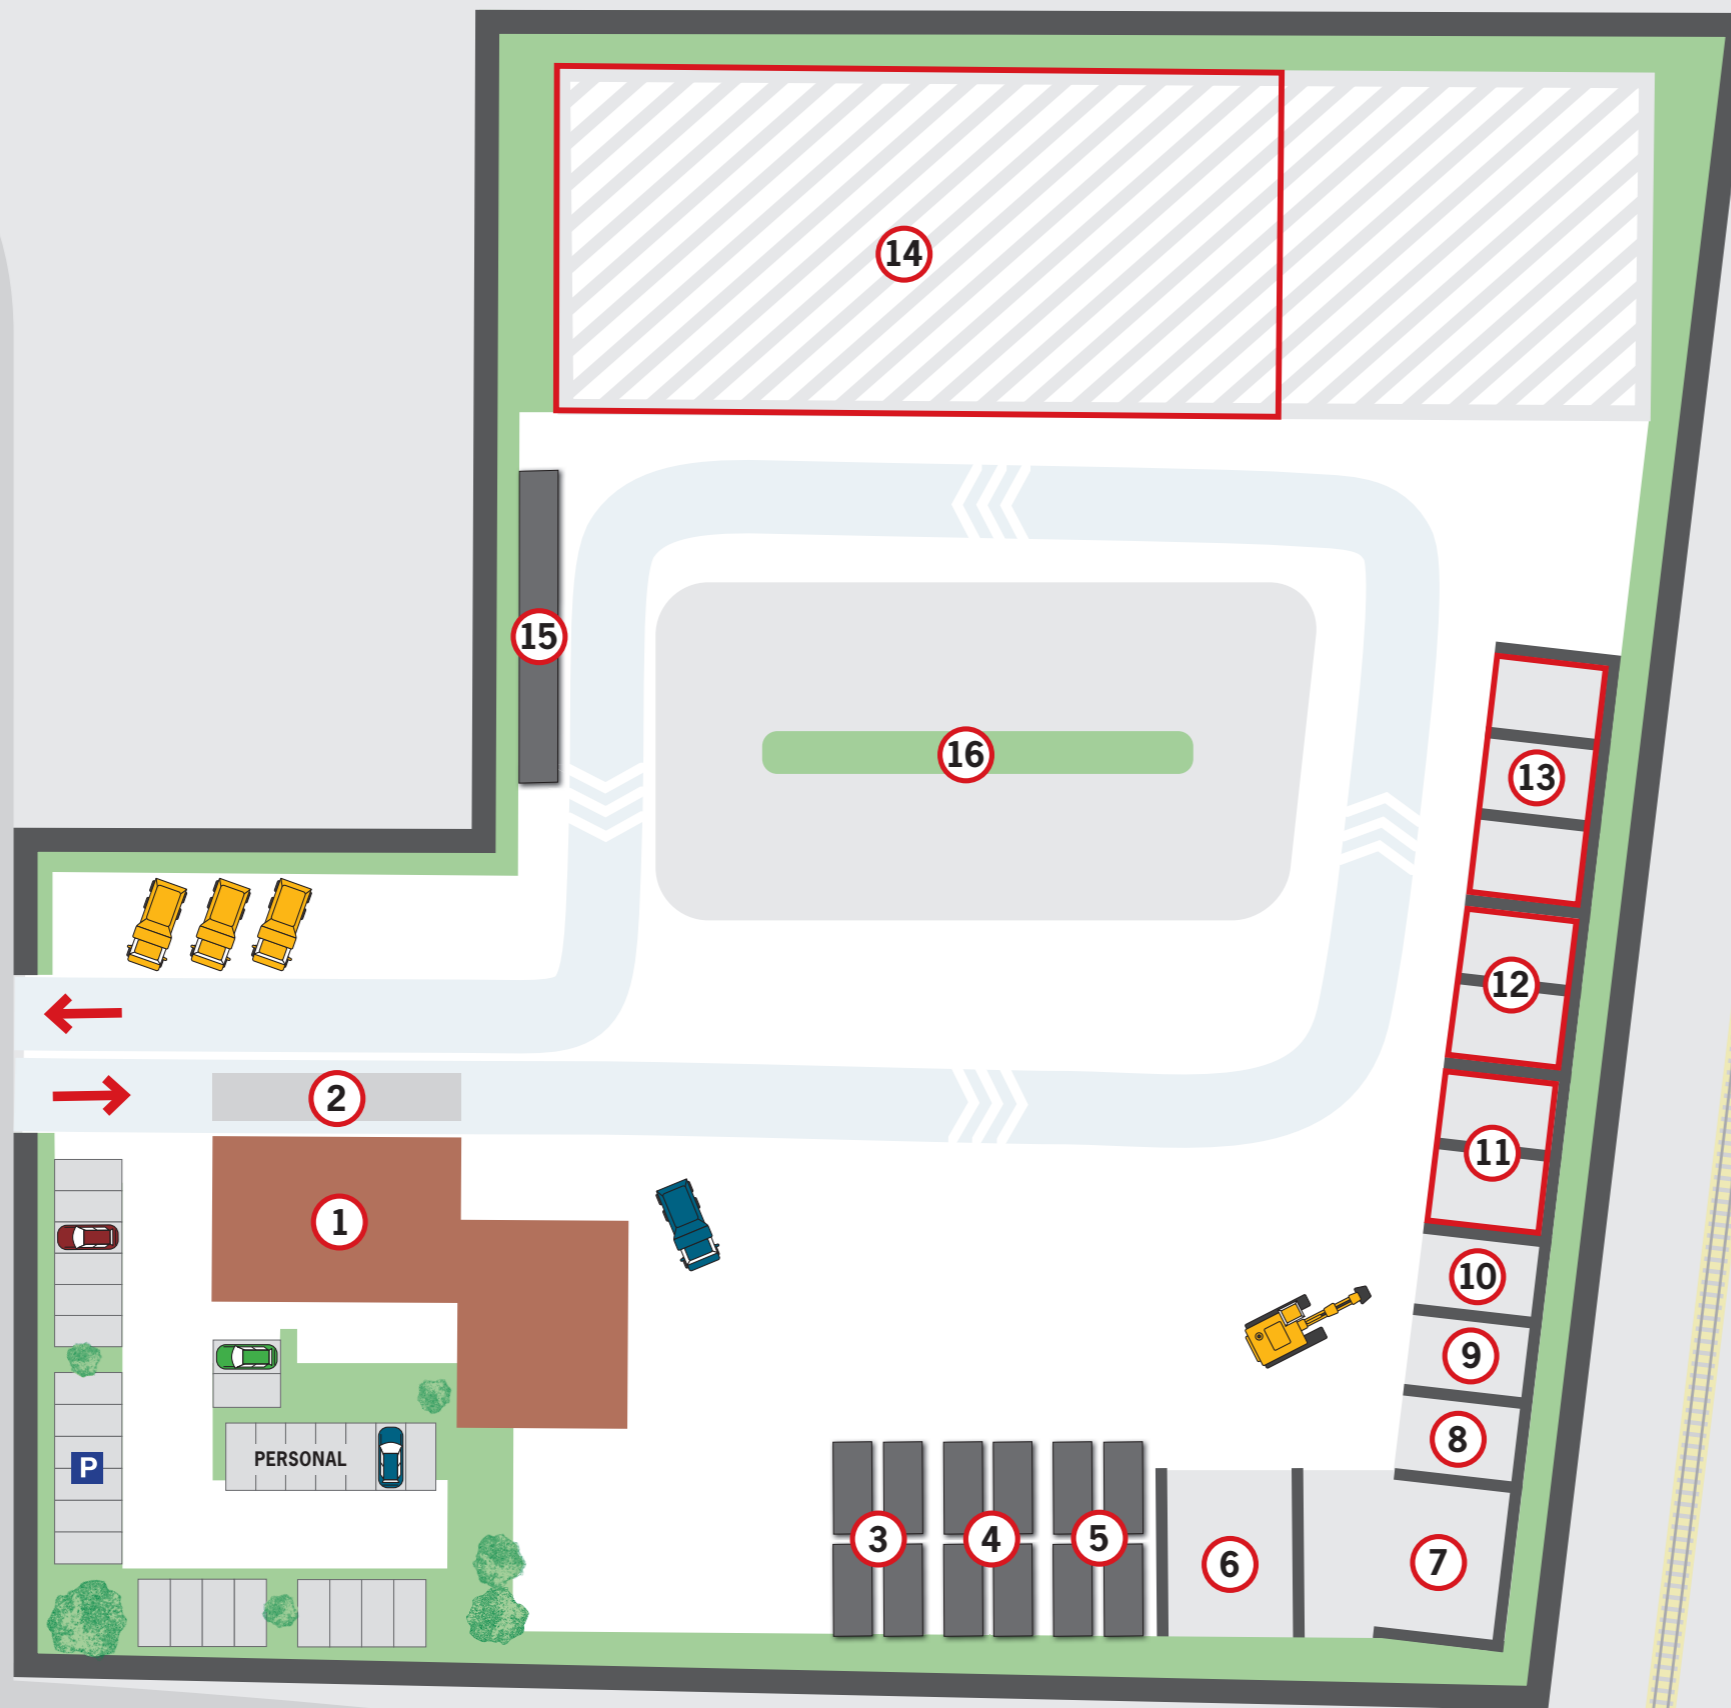

GERHARD-MEISTER-STRASSE

# RECYCLINGZENTRUM TACHERTING

Stefan-Flötzl-Str. 12

- ① Anmeldung/Verwaltung
- ② Waage
- ③ Holz
- ④ Sperrmüll
- ⑤ Eisen
- ⑥ Etiketten
- ⑦ Mehrweg-PET
- ⑧ Einweg-PET
- ⑨ Braunglas
- ⑩ Mischglas
- ⑪ Weißglas
- ⑫ Gummi
- ⑬ Kunststoffe
- ⑭ Papier/Pappe/Karton
- ⑮ Metalle
- ⑯ Rangier-/Ladefläche

Überdachte Bereiche

STEFAN-FLÖTZL-STRASSE